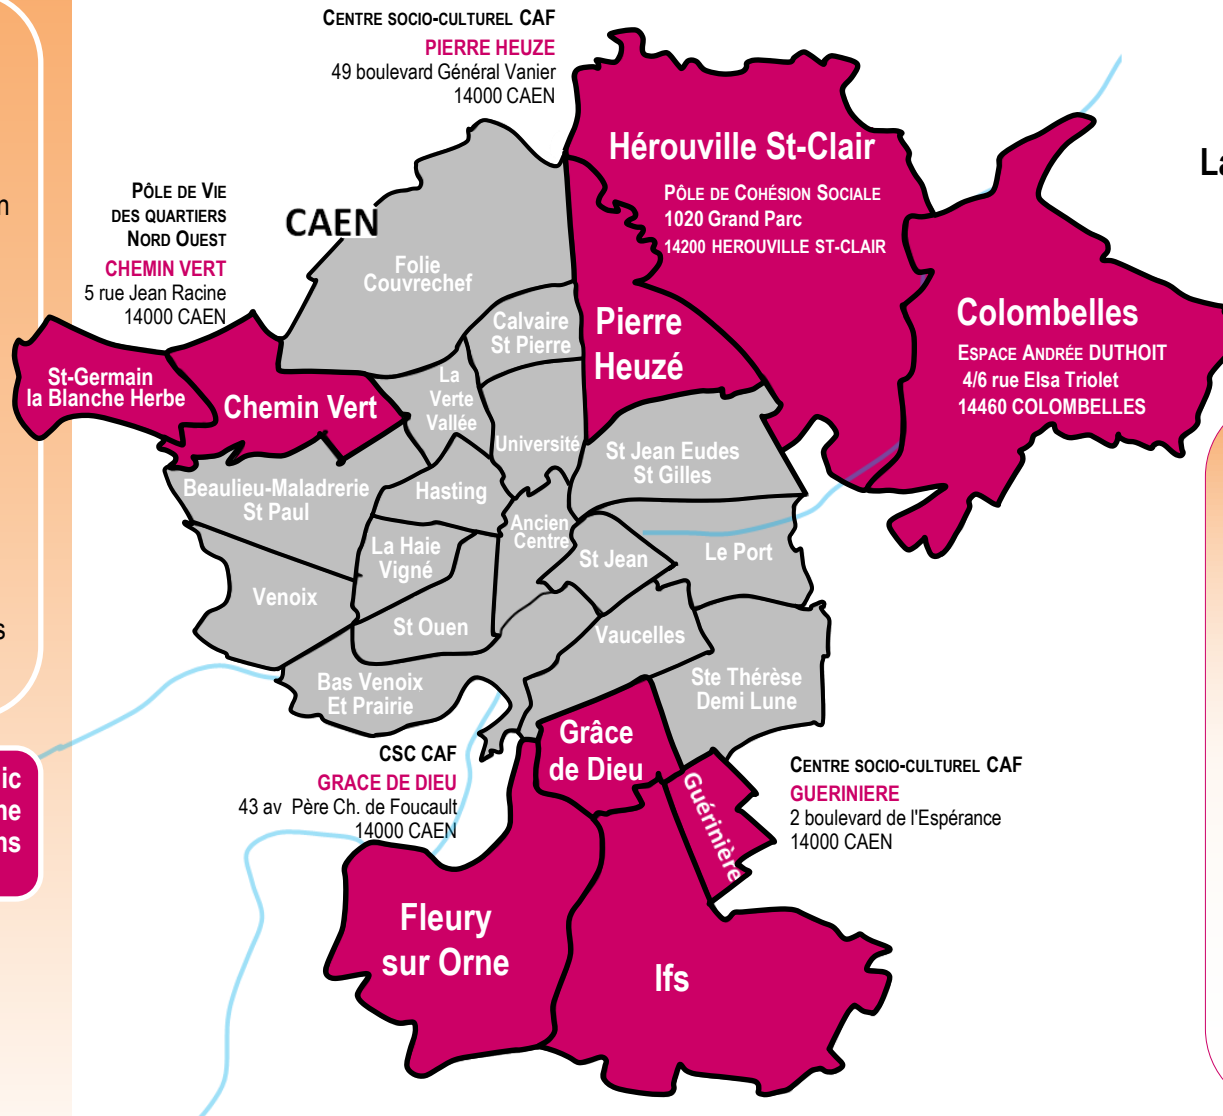

Venez découvrir un réseau local,
des outils et des aides dédiés aux femmes

- **Des réseaux spécialisés**
  Force Femmes et Normandie Pionnières
- **Des ateliers collectifs**
  d'information, de sensibilisation et de créativité
- Le dispositif **FGIF**
  Fonds de Garantie à l'Initiative des Femmes
- **L'organisation de Prix**
  "Prix Force Femmes"
  "Prix Mosaïque"
  "Prix Pionnières"
  "Prix Les Actives"
- **"Caen la mer Pionnières"**
  Incubateur féminin de services innovants

Sans oublier le réseau tout public
de la création qui accompagne
les femmes et les hommes dans
leurs projets.

Visitez notre site
www.mife14.fr

La cheffe de projets CitésLab®
vous reçoit sur rendez-vous
au **02 31 95 33 44**
et ....

...vous aide à clarifier vos envies
ou vos idées de création,
à trouver une idée qui vous
corresponde et à la faire évoluer.

...vous guide dans vos différentes
démarches et vous informe
sur les étapes de la création,
les aides et les appuis.

...vous oriente vers les partenaires
pour le montage, le financement,
l'hébergement, le suivi de votre projet.

... elle reste **vos** référente
tout au long de votre parcours.